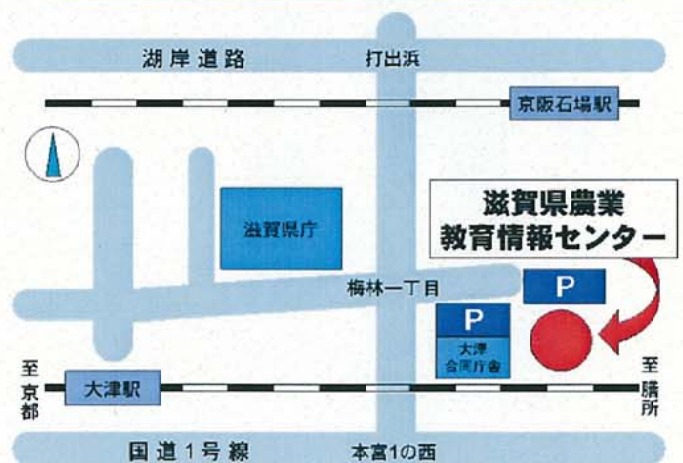

○会場

滋賀県農業教育情報センター
2階 第3研修室
(大津市松本1丁目2-20)

○申込み不要・参加費無料

お問い合わせ

滋賀県農業会議 (担当: 浦川)

電話: 077-523-2439

メール: shiganou@sepia.ocn.ne.jp

至 名神大津IC
JR大津駅、京阪電車石場駅から徒歩約5分